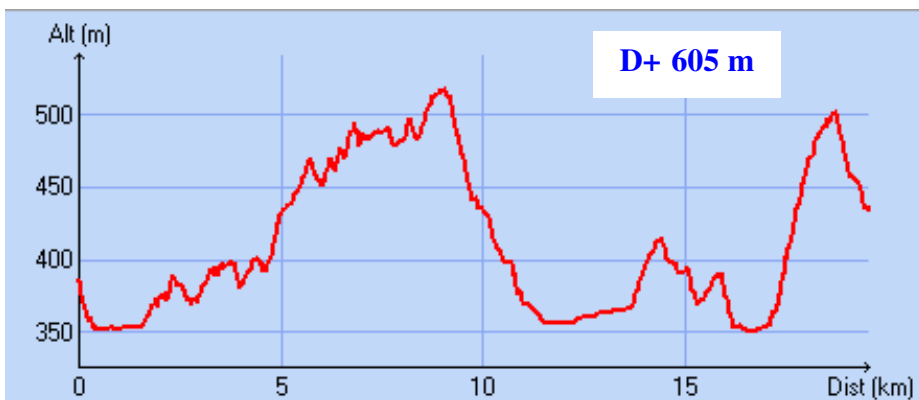

Circuit VTT n° 1 bleu - facile : 10 km

Circuit VTT n° 2 rouge - difficile : 20 km

Circuit VTT n° 1 bleu : 10 km facile

CIRCUITS PERMANENTS VTT

Circuit VTT n° 2 rouge : 20 km difficile

Plus d'infos :

<https://sites.google.com/site/villeneuvecyclo/>