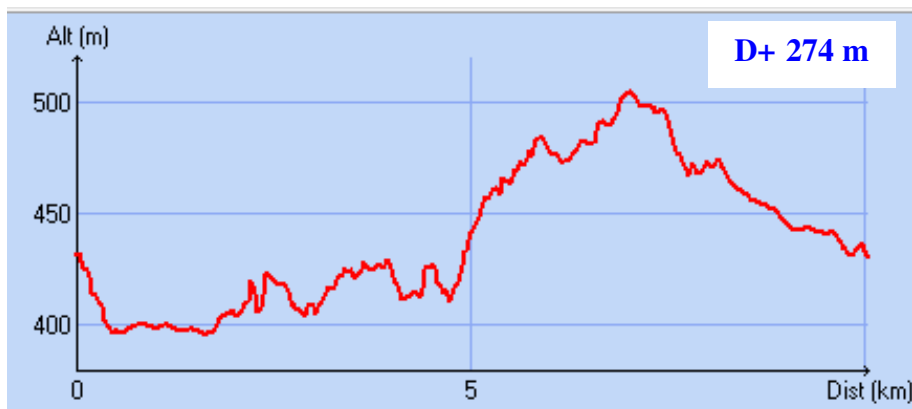

Circuit VTT n° 1 bleu - facile : 10 km

Circuit VTT n° 2 rouge - difficile : 20 km

Circuit VTT n° 1 bleu : 10 km facile

CIRCUITS PERMANENTS VTT

Circuit VTT n° 2 rouge : 20 km difficile

Plus d'infos :

<https://sites.google.com/site/villeneuvecyclo/>