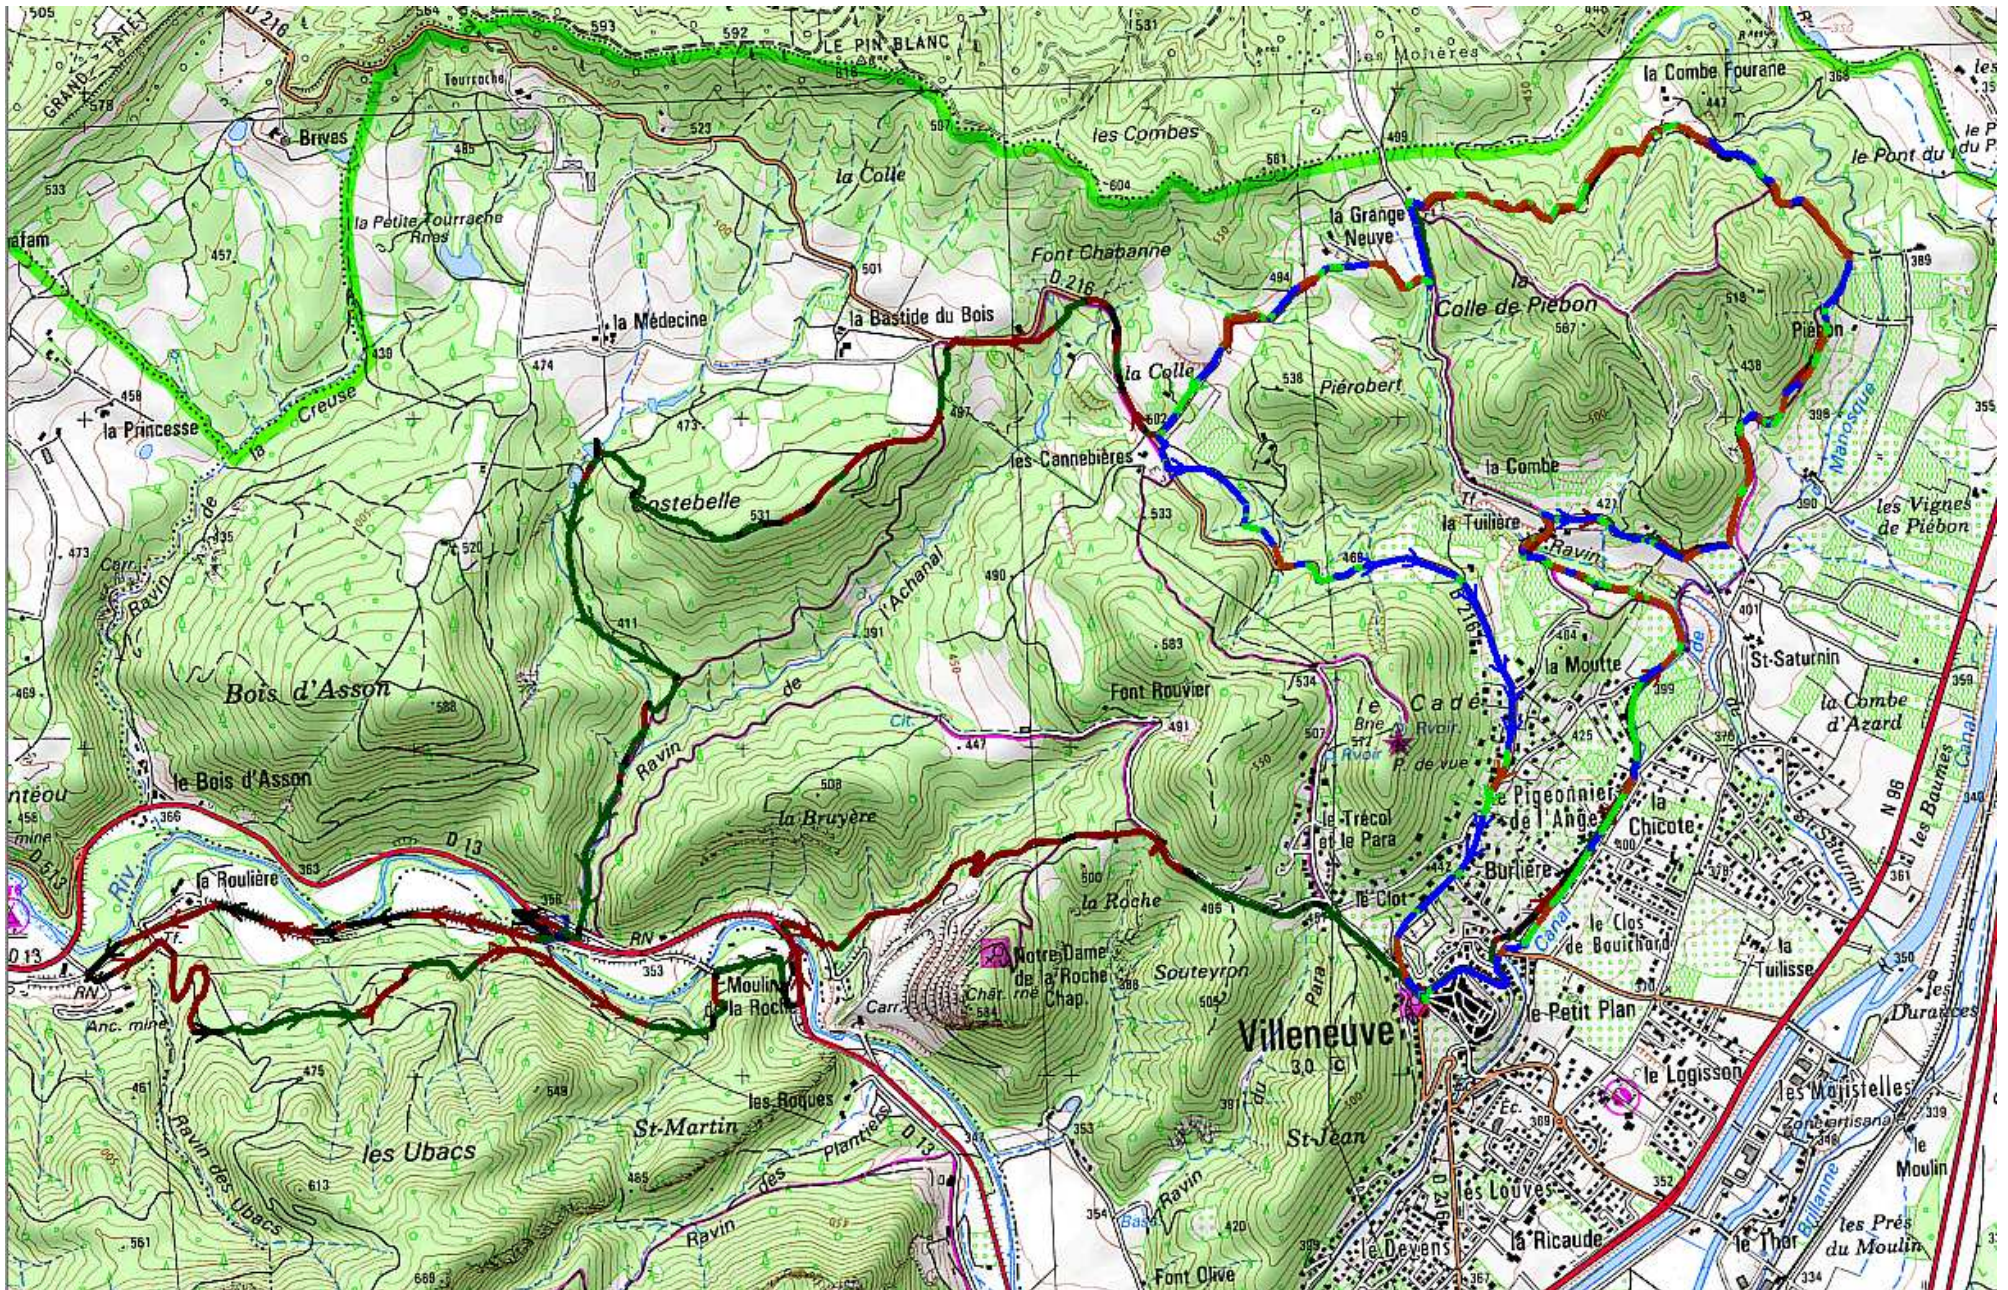

Circuit VTT n° 1 bleu - facile : 10 km

Circuit VTT n° 2 rouge - difficile : 20 km

Circuit VTT n° 1 bleu : 10 km facile

CIRCUITS PERMANENTS VTT

Circuit VTT n° 2 rouge : 20 km difficile

Plus d'infos :

<https://sites.google.com/site/villeneuvecyclo/>